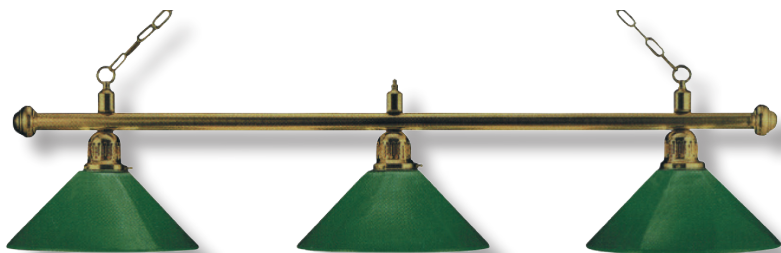

Gute Beleuchtung über den Billardtischen ist eine wesentliche Voraussetzung für gutes Spiel und sorgt zusätzlich für ein schönes Ambiente in Ihrem Billardraum. Die Billardleuchte darf keinesfalls blenden und auch keine Schatten auf die Spielfläche werfen. Halogenlampen wären daher eher ungeeignet. Die Leuchten-Serie „London“ sind traditionelle Billardleuchten mit einem hervorragenden Lichtkegel. In Verbindung mit der angebotenen kugelförmigen Energiesparlampe erreicht man die ideale Ausleuchtung jeder Tischgröße. Die verschiedenen farbigen Metallschirme sind sehr robust und pflegeleicht. Jede Billardleuchte wird komplett mit der Aufhängung und den entsprechenden Deckenrosetten geliefert. Die Höhe der Billardleuchte hängt von der Tischgröße ab, liegt aber in der Regel zwischen 80–90 cm über dem Spielfeld.

**Modell „London“**  
Länge 148 cm, Schirm 35 cm Ø  
max. 3 x 60 Watt, E-27  
Ausführung messing/grün  
Art.-Nr. 1670.01 € 159,-

o. Abb.:  
Ausführung 4 Schirme, Länge 185 cm  
Art.-Nr. 1670.06 € 199,-

**Modell „London“**  
Länge 148 cm, Schirm 35 cm Ø  
max. 3 x 60 Watt, E-27  
Ausführung messing/messing  
Art.-Nr. 1670.02 € 189,-

**Modell „London“**  
Länge 148 cm, Schirm 35 cm Ø  
max. 3 x 60 Watt, E-27  
Ausführung chrom/blau  
Art.-Nr. 1670.03 € 159,-

**Modell „London“**  
Länge 148 cm, Schirm 35 cm Ø  
max. 3 x 60 Watt, E-27  
Ausführung chrom/chrom  
Art.-Nr. 1670.04 € 189,-

**Modell „London“**  
Länge 148 cm, Schirm 35 cm Ø  
max. 3 x 60 Watt, E-27  
Ausführung schwarz  
Art.-Nr. 1670.05 € 159,-