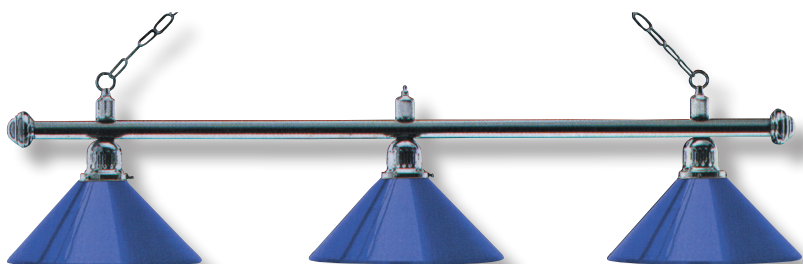

Gute Beleuchtung über den Billardtischen ist eine wesentliche Voraussetzung für gutes Spiel und sorgt zusätzlich für ein schönes Ambiente in Ihrem Billardraum. Die Billardleuchte darf keinesfalls blenden und auch keine Schatten auf die Spielfläche werfen. Halogenlampen wären daher eher ungeeignet. Die Leuchten-Serie „London“ sind traditionelle Billardleuchten mit einem hervorragenden Lichtkegel. In Verbindung mit der angebotenen kugelförmigen Energiesparlampe erreicht man die ideale Ausleuchtung jeder Tischgröße. Die verschiedenen farbigen Metallschirme sind sehr robust und pflegeleicht. Jede Billardleuchte wird komplett mit der Aufhängung und den entsprechenden Deckenrosetten geliefert. Die Höhe der Billardleuchte hängt von der Tischgröße ab, liegt aber in der Regel zwischen 80–90 cm über dem Spielfeld.

**Modell „London“**  
Länge 148 cm, Schirm 35 cm Ø  
max. 3 x 60 Watt, E-27  
Ausführung messing/grün  
Art.-Nr. 1670.01 € 159,-

o. Abb.:  
Ausführung 4 Schirme, Länge 185 cm  
Art.-Nr. 1670.06 € 199,-

**Modell „London“**  
Länge 148 cm, Schirm 35 cm Ø  
max. 3 x 60 Watt, E-27  
Ausführung messing/messing  
Art.-Nr. 1670.02 € 189,-

**Modell „London“**  
Länge 148 cm, Schirm 35 cm Ø  
max. 3 x 60 Watt, E-27  
Ausführung chrom/blau  
Art.-Nr. 1670.03 € 159,-

**Modell „London“**  
Länge 148 cm, Schirm 35 cm Ø  
max. 3 x 60 Watt, E-27  
Ausführung chrom/chrom  
Art.-Nr. 1670.04 € 189,-

**Modell „London“**  
Länge 148 cm, Schirm 35 cm Ø  
max. 3 x 60 Watt, E-27  
Ausführung schwarz  
Art.-Nr. 1670.05 € 159,-