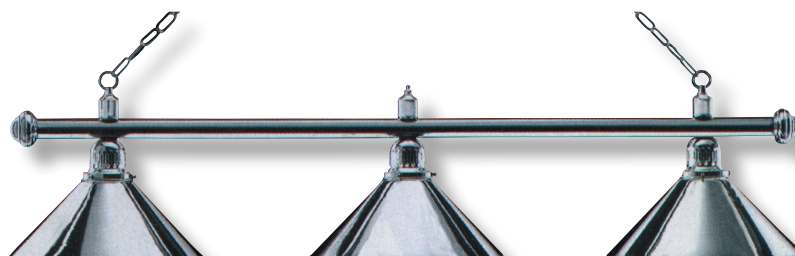

Gute Beleuchtung über den Billardtischen ist eine wesentliche Voraussetzung für gutes Spiel und sorgt zusätzlich für ein schönes Ambiente in Ihrem Billardraum. Die Billardleuchte darf keinesfalls blenden und auch keine Schatten auf die Spielfläche werfen. Halogenlampen wären daher eher ungeeignet. Die Leuchten-Serie „London“ sind traditionelle Billardleuchten mit einem hervorragenden Lichtkegel. In Verbindung mit der angebotenen kugelförmigen Energiesparlampe erreicht man die ideale Ausleuchtung jeder Tischgröße. Die verschiedenen farbigen Metallschirme sind sehr robust und pflegeleicht. Jede Billardleuchte wird komplett mit der Aufhängung und den entsprechenden Deckenrosetten geliefert. Die Höhe der Billardleuchte hängt von der Tischgröße ab, liegt aber in der Regel zwischen 80–90 cm über dem Spielfeld.

**Modell „London“**  
Länge 148 cm, Schirm 35 cm Ø  
max. 3 x 60 Watt, E-27  
Ausführung messing/grün  
Art.-Nr. 1670.01 € 159,-

o. Abb.:  
Ausführung 4 Schirme, Länge 185 cm  
Art.-Nr. 1670.06 € 199,-

**Modell „London“**  
Länge 148 cm, Schirm 35 cm Ø  
max. 3 x 60 Watt, E-27  
Ausführung messing/messing  
Art.-Nr. 1670.02 € 189,-

**Modell „London“**  
Länge 148 cm, Schirm 35 cm Ø  
max. 3 x 60 Watt, E-27  
Ausführung chrom/blau  
Art.-Nr. 1670.03 € 159,-

**Modell „London“**  
Länge 148 cm, Schirm 35 cm Ø  
max. 3 x 60 Watt, E-27  
Ausführung chrom/chrom  
Art.-Nr. 1670.04 € 189,-

**Modell „London“**  
Länge 148 cm, Schirm 35 cm Ø  
max. 3 x 60 Watt, E-27  
Ausführung schwarz  
Art.-Nr. 1670.05 € 159,-