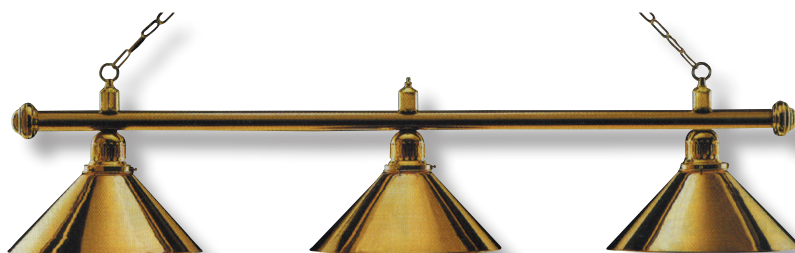

Gute Beleuchtung über den Billardtischen ist eine wesentliche Voraussetzung für gutes Spiel und sorgt zusätzlich für ein schönes Ambiente in Ihrem Billardraum. Die Billardleuchte darf keinesfalls blenden und auch keine Schatten auf die Spielfläche werfen. Halogenlampen wären daher eher ungeeignet. Die Leuchten-Serie „London“ sind traditionelle Billardleuchten mit einem hervorragenden Lichtkegel. In Verbindung mit der angebotenen kugelförmigen Energiesparlampe erreicht man die ideale Ausleuchtung jeder Tischgröße. Die verschiedenen farbigen Metallschirme sind sehr robust und pflegeleicht. Jede Billardleuchte wird komplett mit der Aufhängung und den entsprechenden Deckenrosetten geliefert. Die Höhe der Billardleuchte hängt von der Tischgröße ab, liegt aber in der Regel zwischen 80–90 cm über dem Spielfeld.

**Modell „London“**  
Länge 148 cm, Schirm 35 cm Ø  
max. 3 x 60 Watt, E-27  
Ausführung messing/grün  
Art.-Nr. 1670.01 € 159,-

o. Abb.:  
Ausführung 4 Schirme, Länge 185 cm  
Art.-Nr. 1670.06 € 199,-

**Modell „London“**  
Länge 148 cm, Schirm 35 cm Ø  
max. 3 x 60 Watt, E-27  
Ausführung messing/messing  
Art.-Nr. 1670.02 € 189,-

**Modell „London“**  
Länge 148 cm, Schirm 35 cm Ø  
max. 3 x 60 Watt, E-27  
Ausführung chrom/blau  
Art.-Nr. 1670.03 € 159,-

**Modell „London“**  
Länge 148 cm, Schirm 35 cm Ø  
max. 3 x 60 Watt, E-27  
Ausführung chrom/chrom  
Art.-Nr. 1670.04 € 189,-

**Modell „London“**  
Länge 148 cm, Schirm 35 cm Ø  
max. 3 x 60 Watt, E-27  
Ausführung schwarz  
Art.-Nr. 1670.05 € 159,-