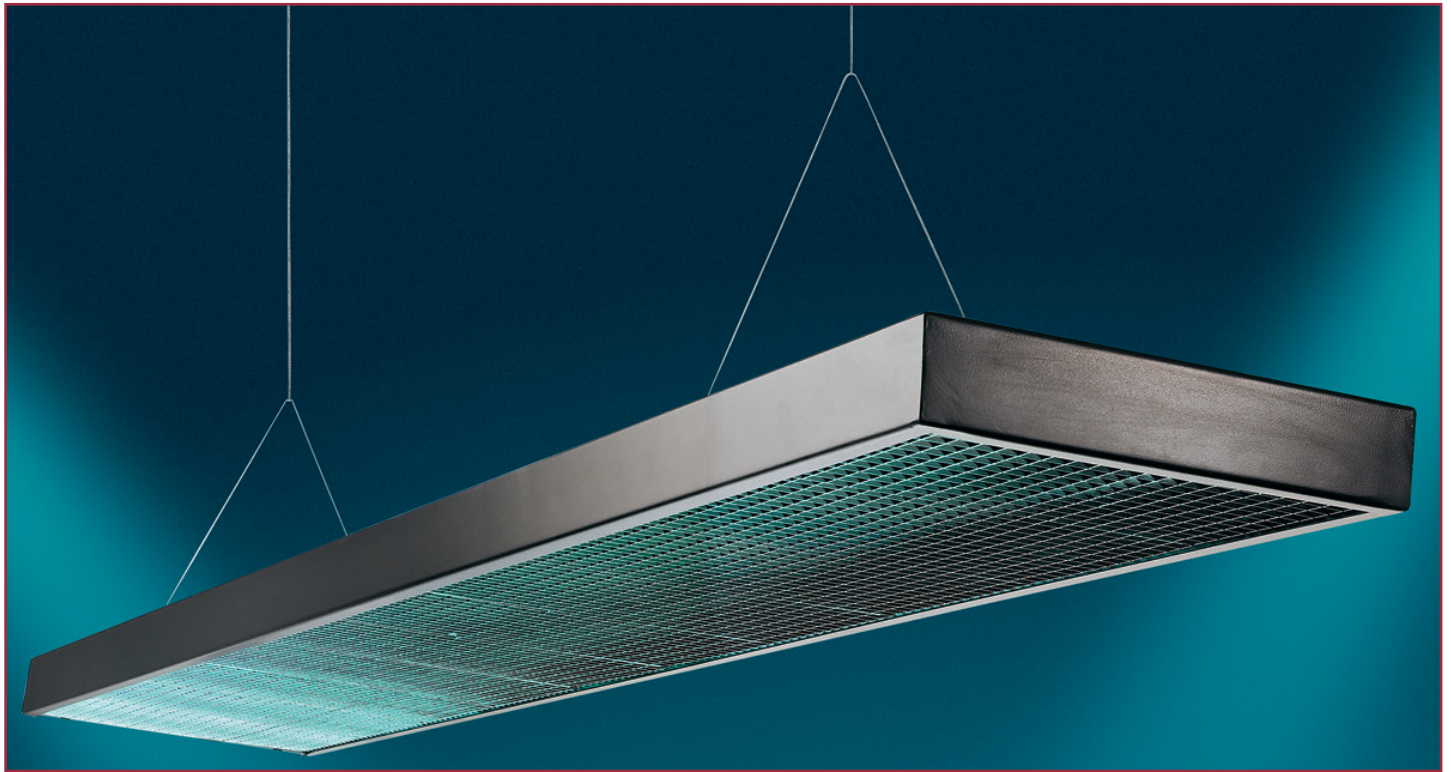

Gute Beleuchtung über den Billardtischen ist eine wesentliche Voraussetzung für gutes Spiel und sorgt zusätzlich für ein schönes Ambiente in Ihrem Billardraum. Die Billardleuchte darf keinesfalls blenden und auch keine Schatten auf die Spielfläche werfen. Halogenlampen wären daher eher ungeeignet. Die Leuchten-Serie „London“ sind traditionelle Billardleuchten mit einem hervorragenden Lichtkegel. In Verbindung mit der angebotenen kugelförmigen Energiesparlampe erreicht man die ideale Ausleuchtung jeder Tischgröße. Die verschiedenen farbigen Metallschirme sind sehr robust und pflegeleicht. Jede Billardleuchte wird komplett mit der Aufhängung und den entsprechenden Deckenrosetten geliefert. Die Höhe der Billardleuchte hängt von der Tischgröße ab, liegt aber in der Regel zwischen 80–90 cm über dem Spielfeld.

**Modell „London“**  
Länge 148 cm, Schirm 35 cm Ø  
max. 3 x 60 Watt, E-27  
Ausführung chrom/chrom  
Art.-Nr. 1670.04 € 189,-

**Modell „London“**  
Länge 148 cm, Schirm 35 cm Ø  
max. 3 x 60 Watt, E-27  
Ausführung schwarz  
Art.-Nr. 1670.05 € 159,-

**Modell „London“ für Snooker**  
Länge 290 cm, 6 Schirme 35 cm Ø  
max. 6 x 60 Watt, E-27  
Ausführung messing/grün  
Art.-Nr. 1670.07 € 299,-

**Modell „Nizza“**  
 Länge 148 cm, Schirm 35 cm Ø  
 max. 3 x 60 Watt, E-27  
 Ausführung antik-braun/Glasschirme  
 Art.-Nr. 1671.01

**€ 119,-**

Die **Langfeldleuchte „Profi“** ist wohl das zur Zeit perfektste Beleuchtungssystem für alle Billardhallen und für den Einsatz bei Turnierveranstaltungen am Markt. Die speziell gestaltete Lichtabstrahlung beleuchtet das Spielfeld sehr gleichmäßig und lässt keine Schattenbildung oder dunklere Bereiche entstehen. Aufgrund von speziellen Lichtgittern wird eine Blendung des Spielers verhindert und somit ein konzentriertes und ungestörtes Spiel ermöglicht. Ausstattung: schwarz lackiertes Metallgehäuse, komplett mit Leuchstoffröhren, chromfarbene Lichtgitter, Aufhängung im Lieferumfang. Made in Italy.